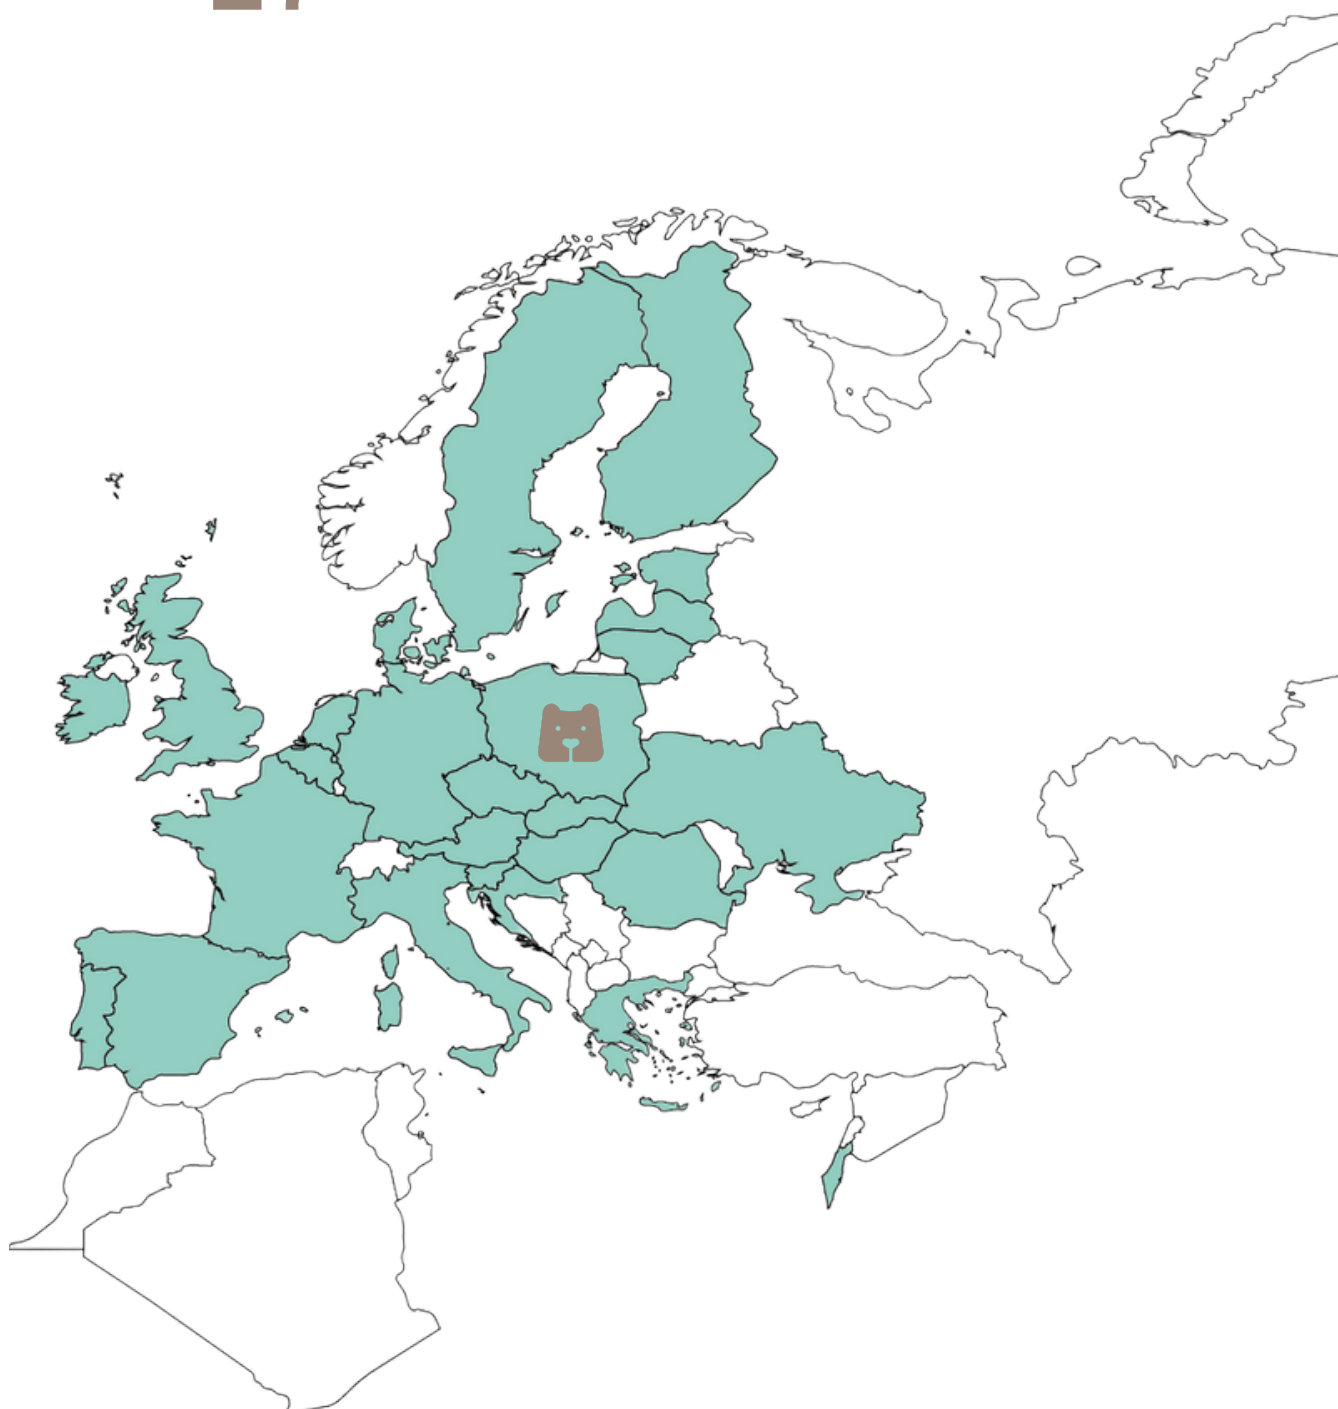

KOCOTKIDS.COM

BEZPIECZNE MEBLE DLA DZIECI

DOSTARCZANE NA CZAS!

OFERA BIZNESOWA
2022

40 000+

SPRZEDANYCH PRODUKTÓW
W CIĄGU ROKU

150+

ZADOWOLONÝCH KONTRACHENTÓW

27

OBSŁUGIWANYCH KRAJÓW

Bezpieczne meble dziecięce dostarczane na czas

Specjalizujemy się w produkcji mebli dla dzieci. W branży meblowej działamy z powodzeniem **już od 2011 roku**. Nasze produkty trafiły do blisko 30 krajów na świecie. Każdego roku poszerzamy naszą ofertę o nowe kolekcje i kategorie produktowe.