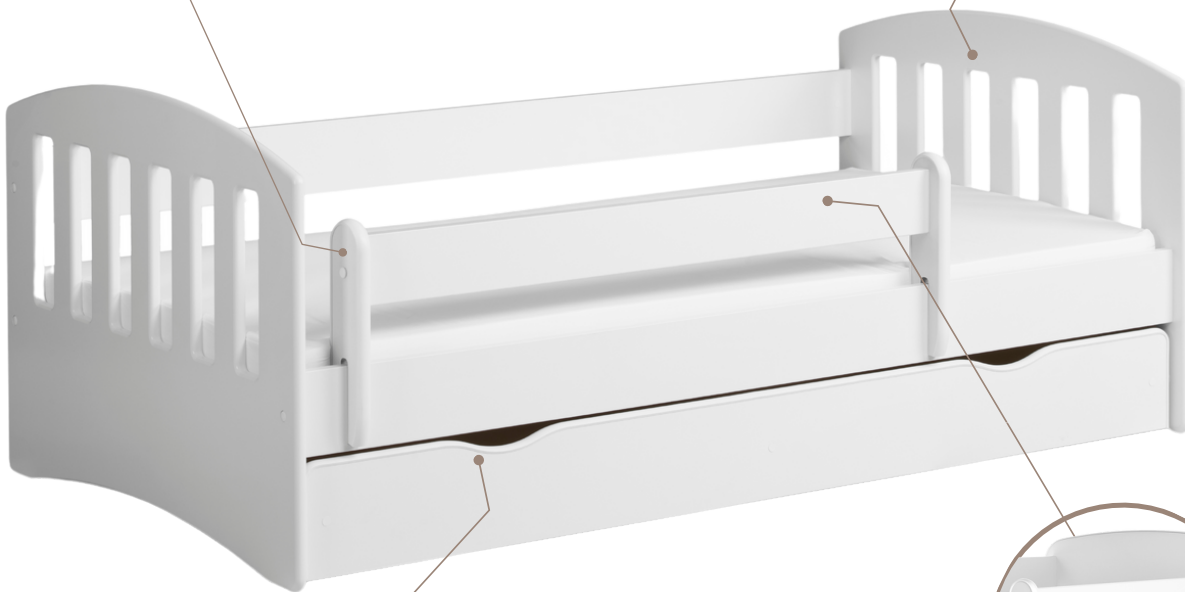

REGULOWANA BARIERKA

ERGONOMICZNY UCHWYT
Z POJEMNĄ SZUFLADĄ

MOŻLIWOŚĆ PRZYMOCOWANIA
DO ŚCIANY

METALOWE DRAŻKI
NA WIESZAKI

ELEMENTY Z LITOWEGO
DĘBOWEGO DREWNA

3 REGULOWANE PÓŁKI

ZDROWIE I NATURA

Działania związane z rozwojem firmy zawsze idą w zgodzie z poszanowaniem środowiska naturalnego. Wierzymy, że można tworzyć świetne rzeczy, nie niszcząc przy tym tego co dała nam natura!