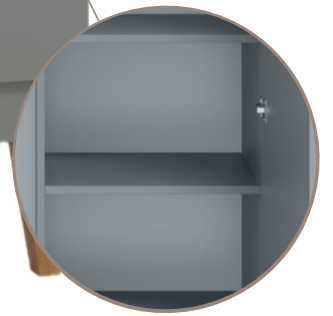

REGULOWANA BARIERKA

ERGONOMICZNY UCHWYT
Z POJEMNĄ SZUFLADĄ

MOŻLIWOŚĆ PRZYMOCOWANIA
DO ŚCIANY

METALOWE DRAŻKI
NA WIESZAKI

ELEMENTY Z LITOWEGO
DĘBOWEGO DREWNA

3 REGULOWANE PÓŁKI

ZDROWIE I NATURA

Działania związane z rozwojem firmy zawsze idą w zgodzie z poszanowaniem środowiska naturalnego. Wierzymy, że można tworzyć świetne rzeczy, nie niszcząc przy tym tego co dała nam natura!